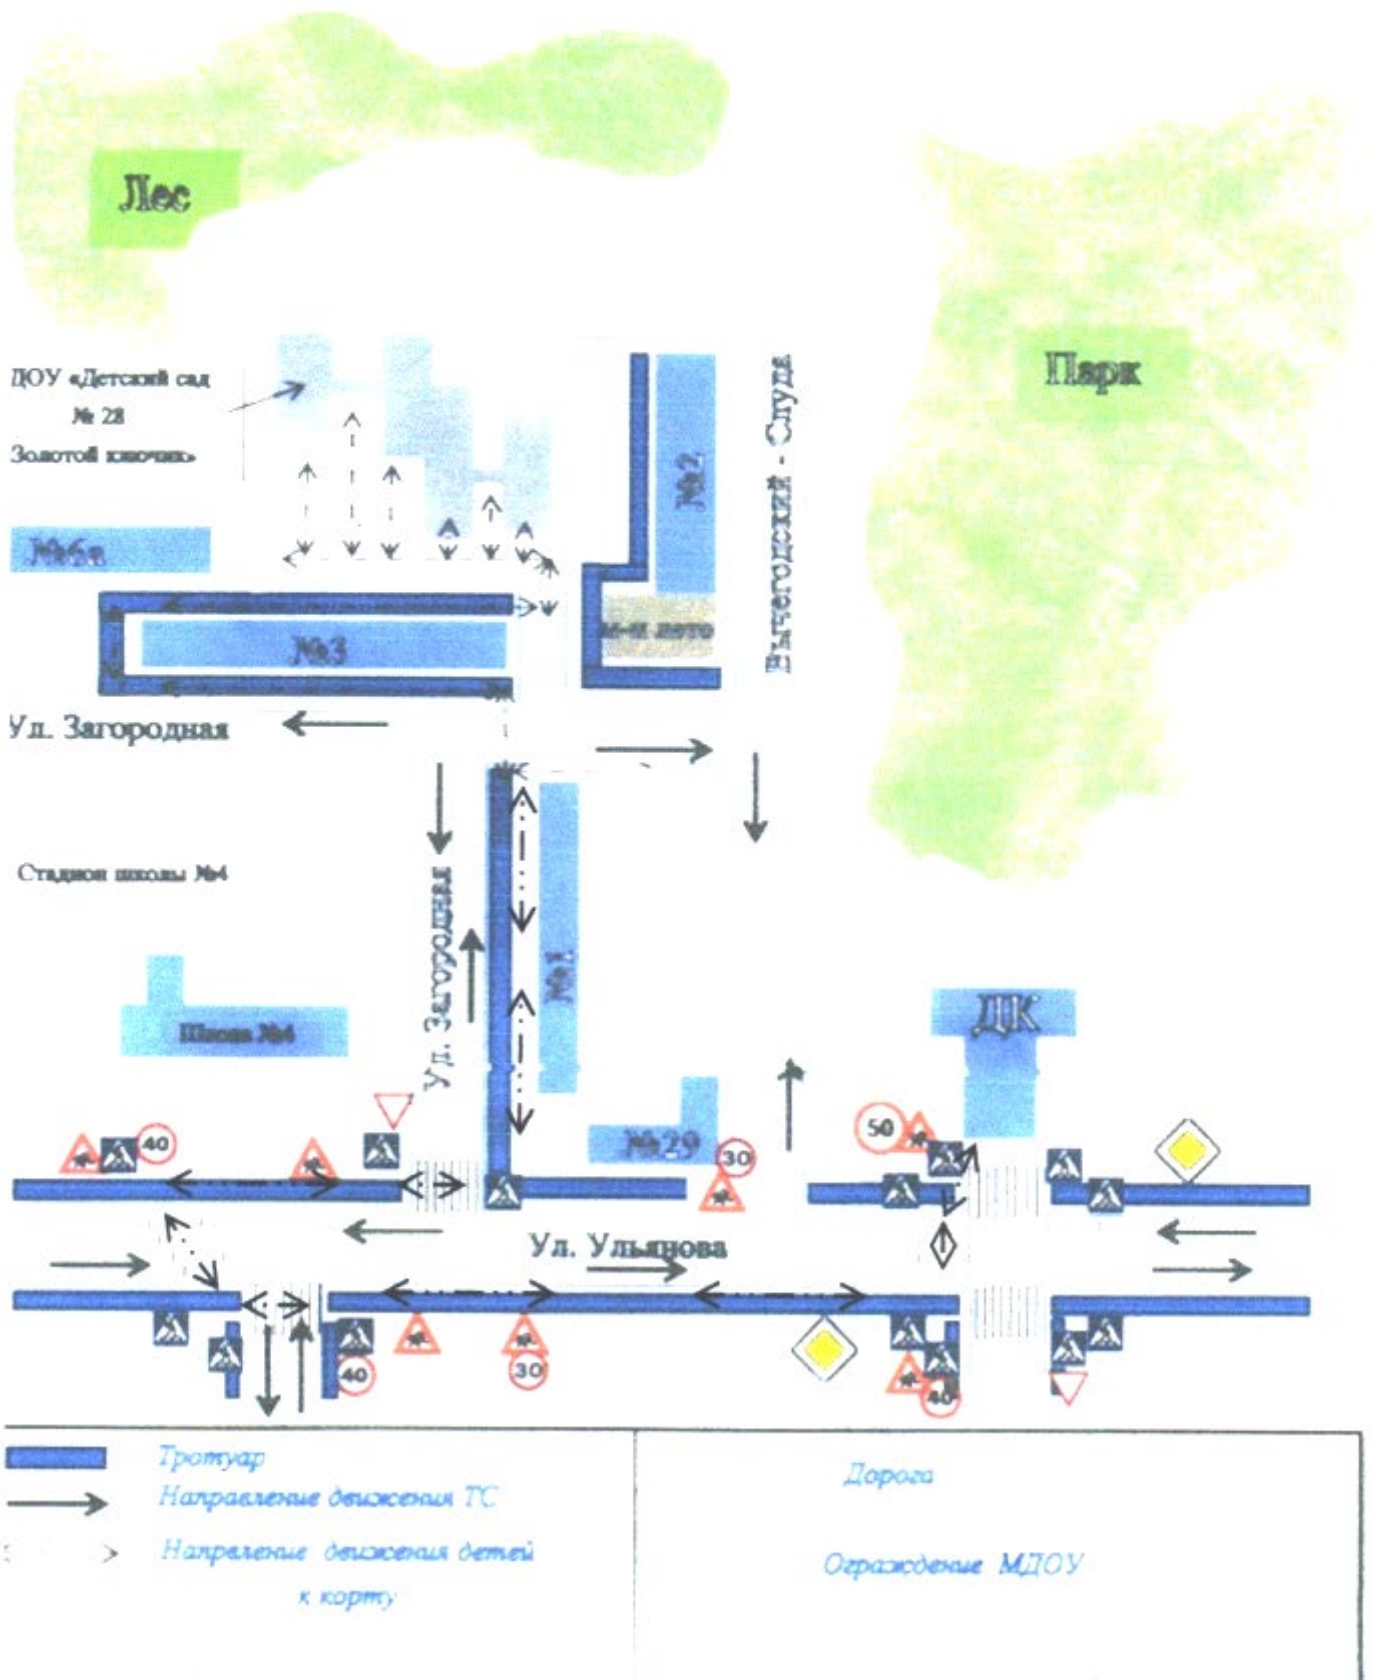

Маршруты движения детей к Дому культуры