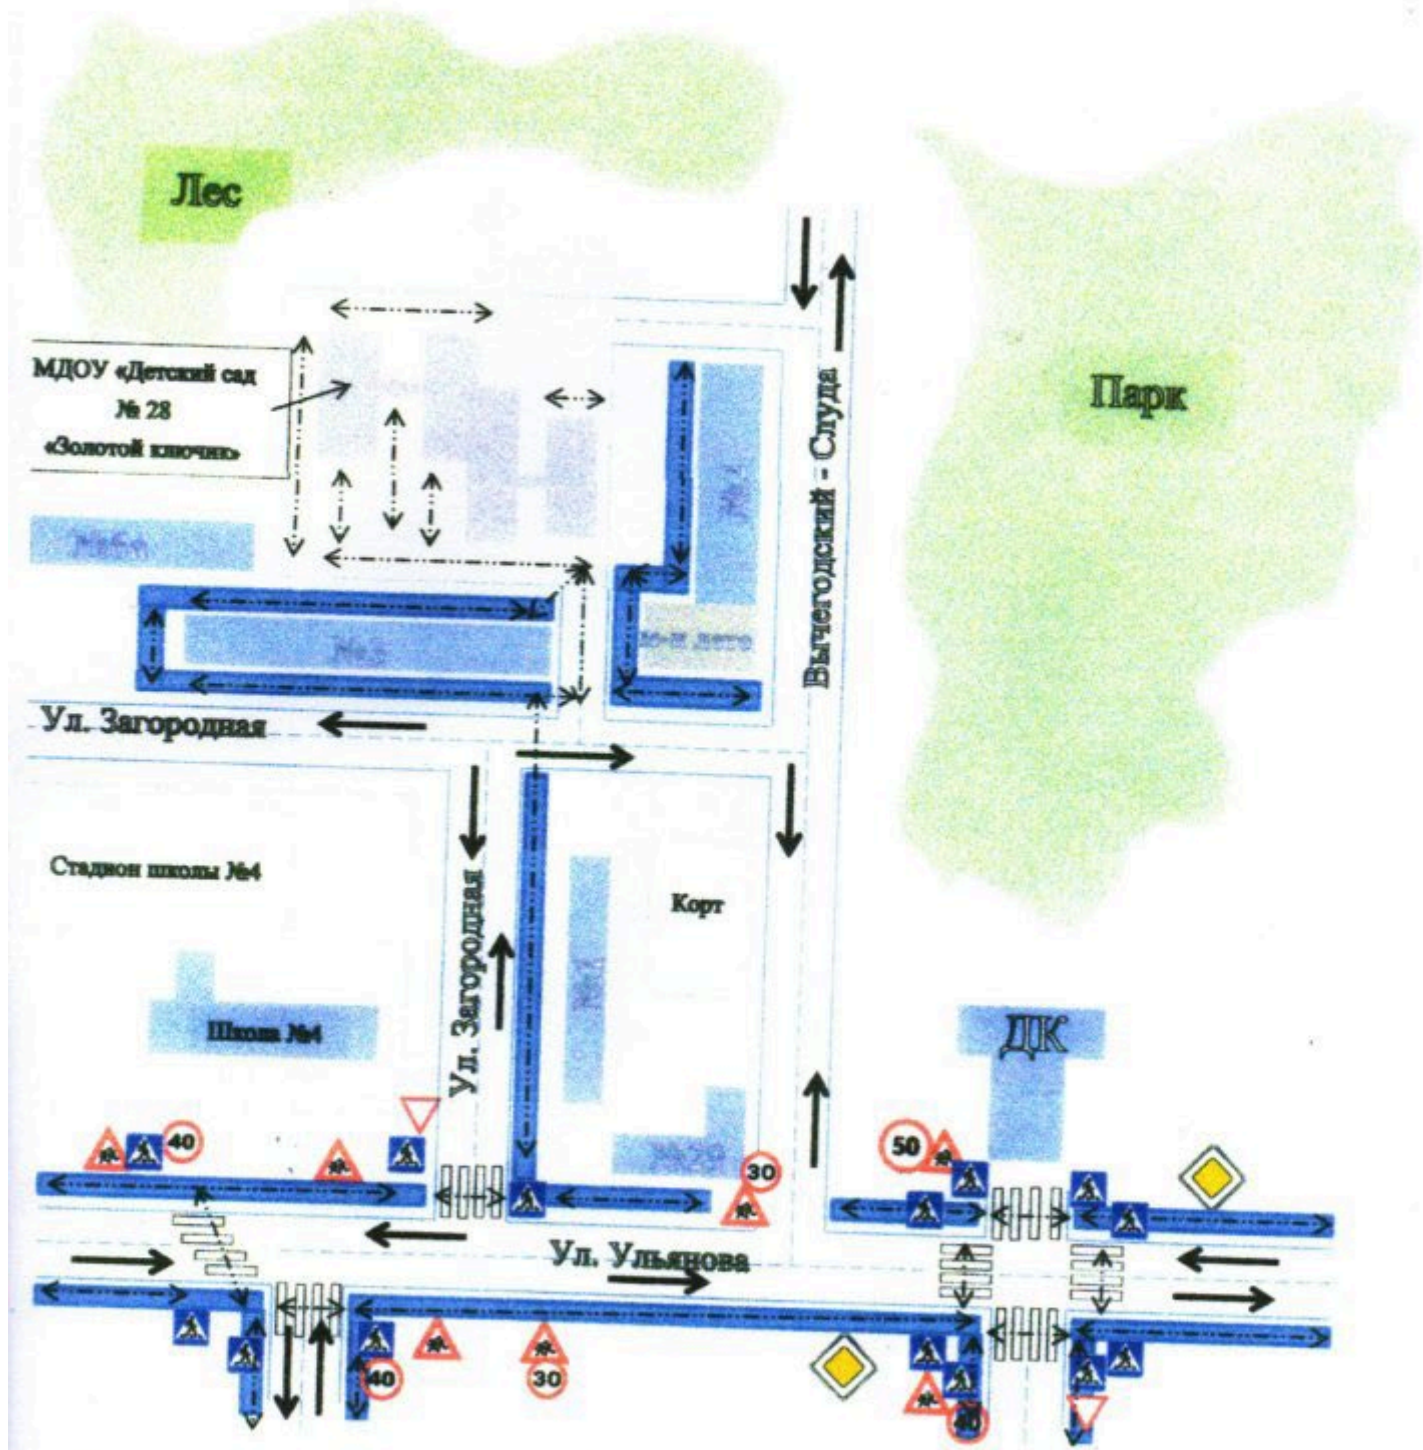

План-схемы ДОУ по адресу: п. Вычегодский, ул.Загородная, д.4-а

Схема организации движения в непосредственной близости от образовательного учреждения с размещением соответствующих технических средств и маршруты движения детей

Маршруты движения детей к Дому культуры

Маршруты движения транспортных средств к местам разгрузки/погрузки

Маршруты движения детей на территории МДОУ

 *Направление движения ТС*
 *Тротуар*
 *Ограждение МДОУ*

 *Дорога*
 *Направление движения детей*

План-схема района расположения МДОУ
Пути передвижения транспортных средств и детей

	Тротуар		Дорога
	Направление движения ТС		Ограждение МДОУ
	Направление движения детей		

План-схемы ДОО по адресу: п. Вычегодский, ул.Ленина, д.40-а

Схема организации движения в непосредственной близости от образовательного учреждения с размещением соответствующих технических средств и маршруты движения детей