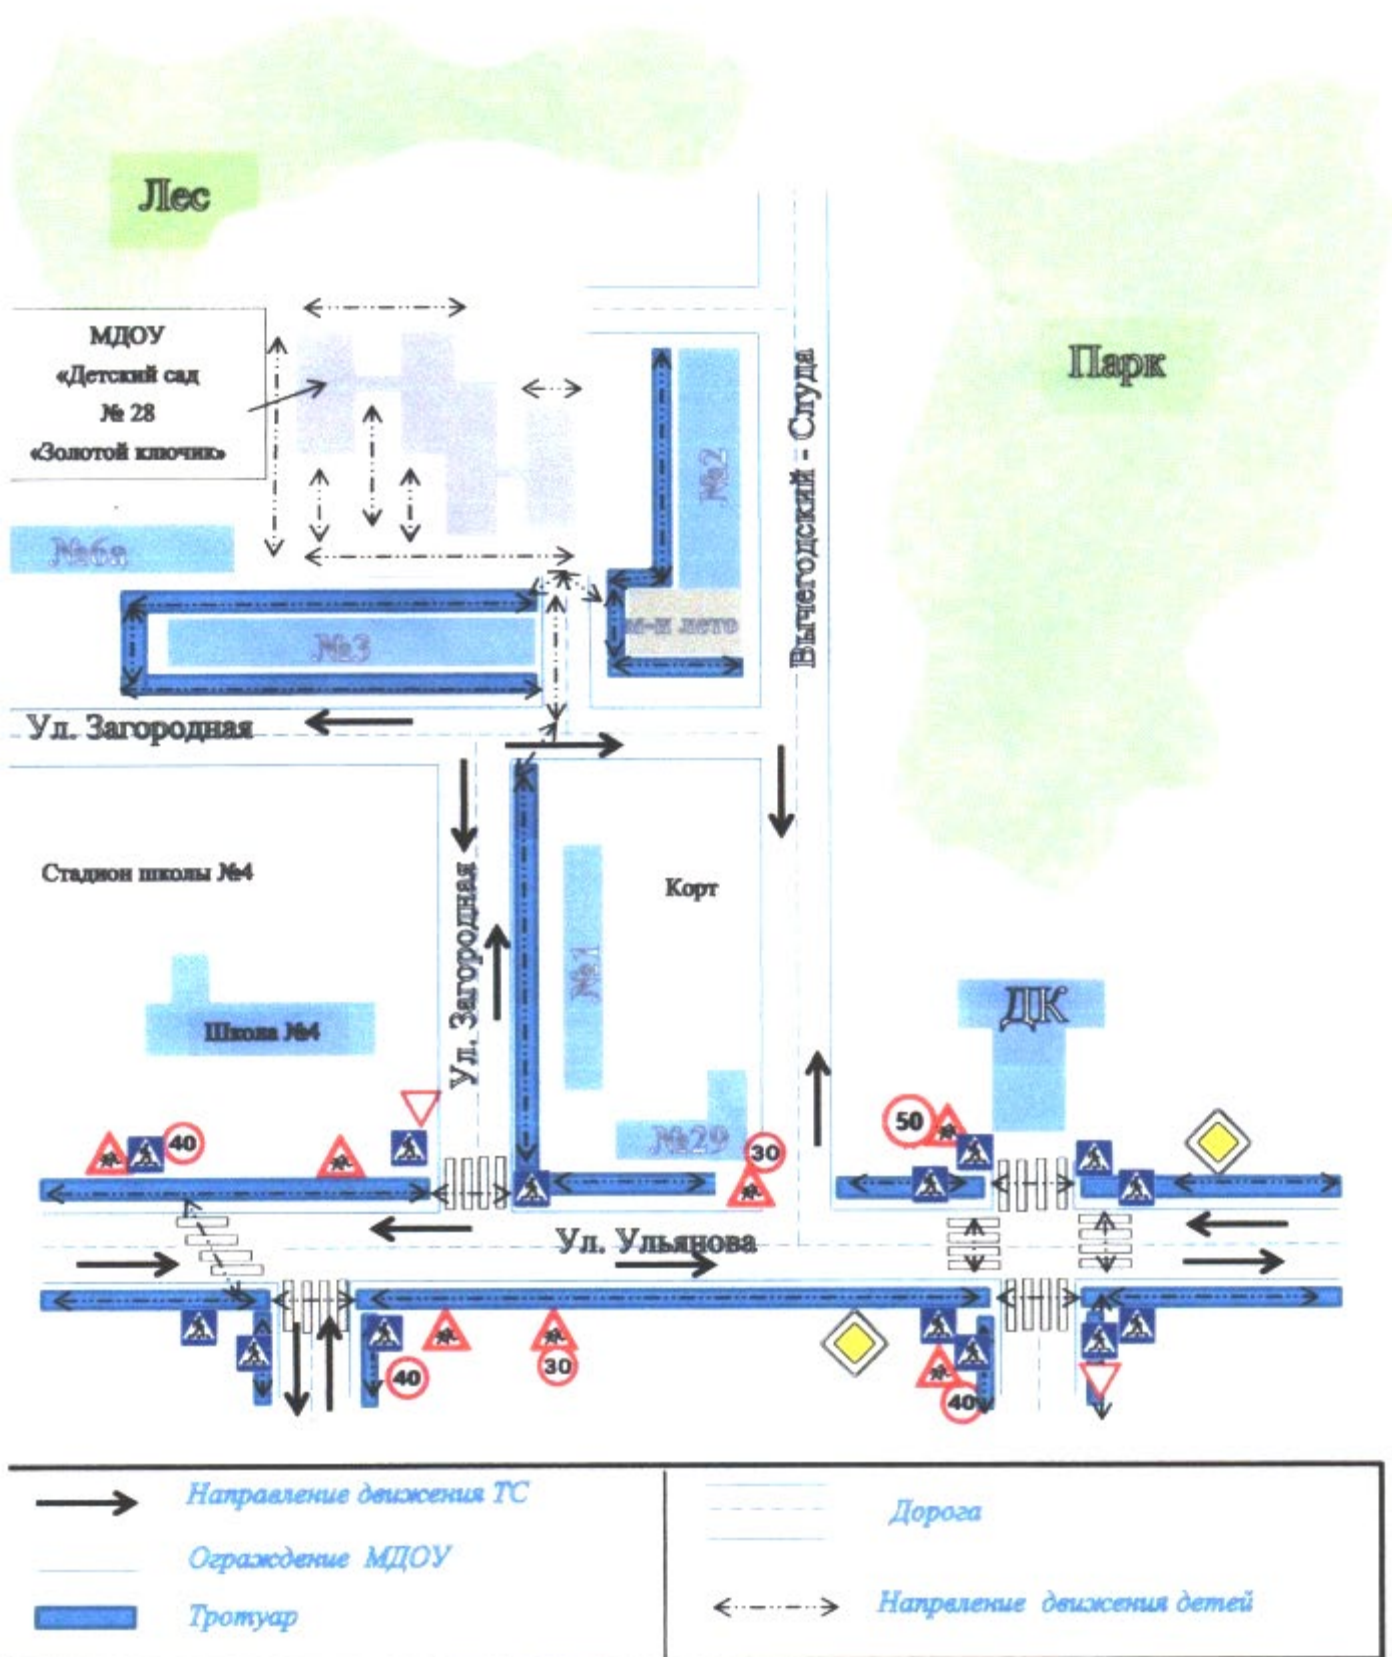

План-схемы ДОУ по адресу: п. Вычегодский, ул.Загородная, д.4-а

Схема организации движения в непосредственной близости от образовательного учреждения с размещением соответствующих технических средств и маршруты движения детей