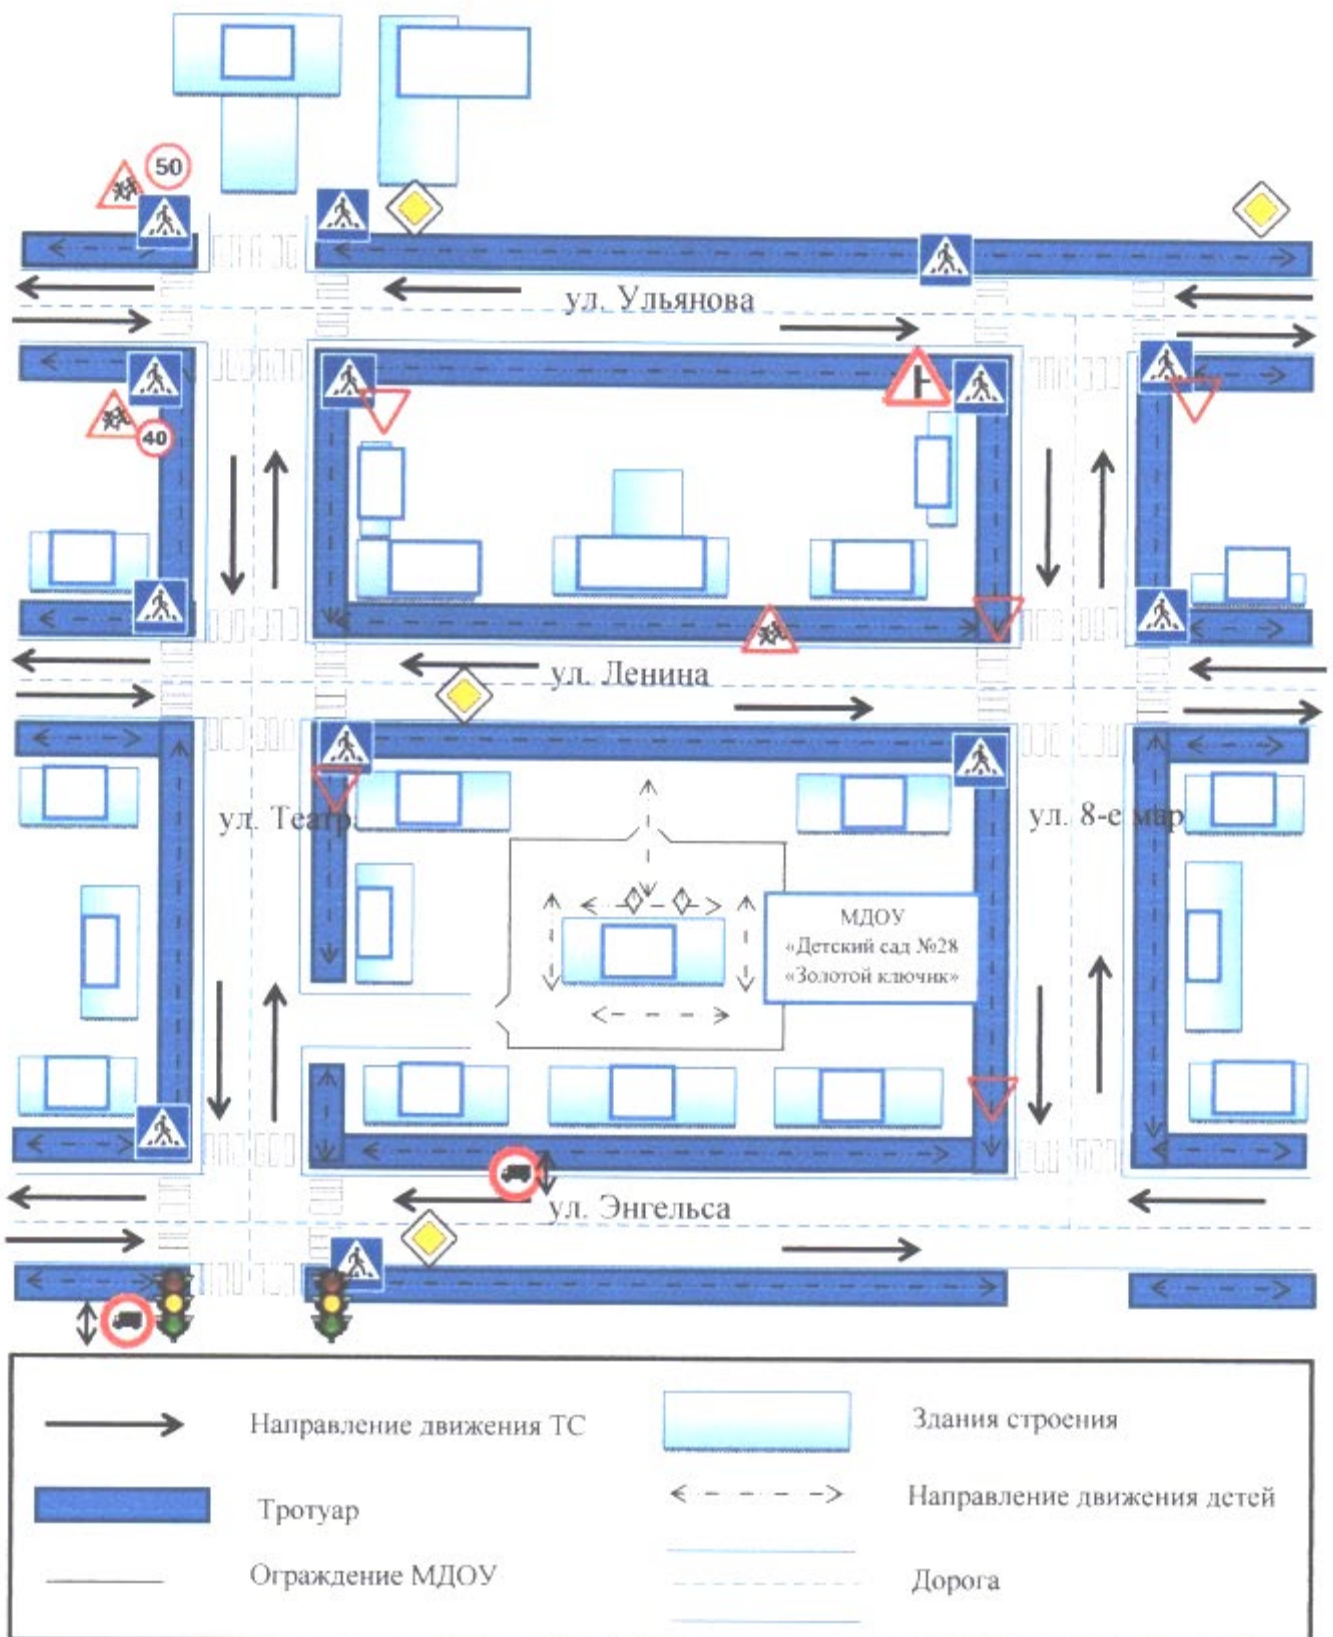

 *Дорога*
 *Направление движения детей*

План-схема района расположения МДОУ
Пути передвижения транспортных средств и детей

	Тротуар		Дорога
	Направление движения ТС		Ограждение МДОУ
	Направление движения детей		

План-схемы ДОО по адресу: п. Вычегодский, ул.Ленина, д.40-а

Схема организации движения в непосредственной близости от образовательного учреждения с размещением соответствующих технических средств и маршруты движения детей