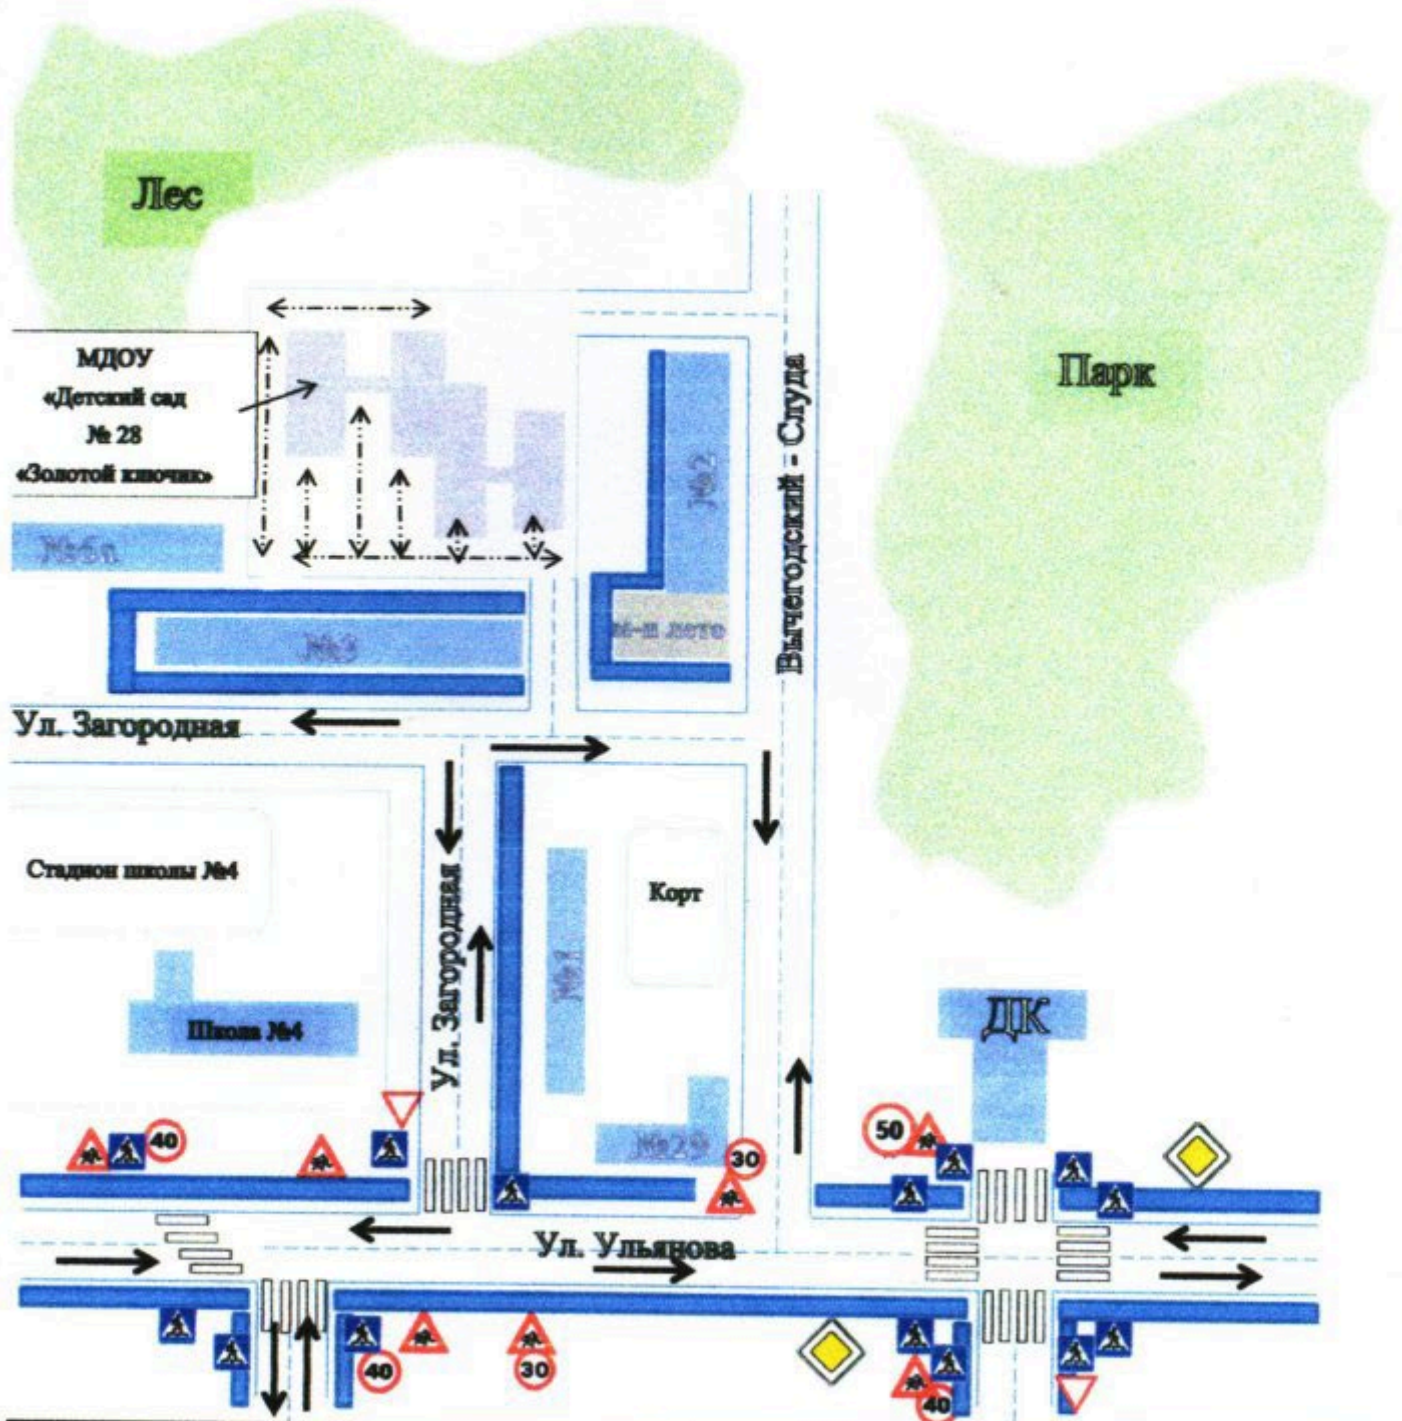

п. Вычегодский, ул.Загородная,д.4-а

п. Вычегодский, ул.Ленина, д.40-а

- 1) Схема организации движения в непосредственной близости от образовательного учреждения с размещением соответствующих технических средств и маршруты движения детей.
- 2) Маршруты движения детей к Дому Культуры по адресам:
 - п. Вычегодский ул.Загородная,д.4-а
 - п. Вычегодский ул.Ленина,д.40-а.
- 3) Маршруты движения транспортных средств к местам разгрузки/погрузки.
- 4) Маршруты движения детей на территории МДОУ.
- 5) План-схема района расположения МДОУ, пути передвижения транспортных средств.

План-схемы ДОУ по адресу: п. Вычегодский, ул.Загородная, д.4-а

Схема организации движения в непосредственной близости от образовательного учреждения с размещением соответствующих технических средств и маршруты движения детей

Маршруты движения детей к Дому культуры

Маршруты движения транспортных средств к местам разгрузки/погрузки

Маршруты движения детей на территории МДОУ

 *Направление движения ТС*
 *Тротуар*
 *Ограждение МДОУ*

План-схемы ДОО по адресу: п. Вычегодский, ул.Ленина, д.40-а

Схема организации движения в непосредственной близости от образовательного учреждения с размещением соответствующих технических средств и маршруты движения детей