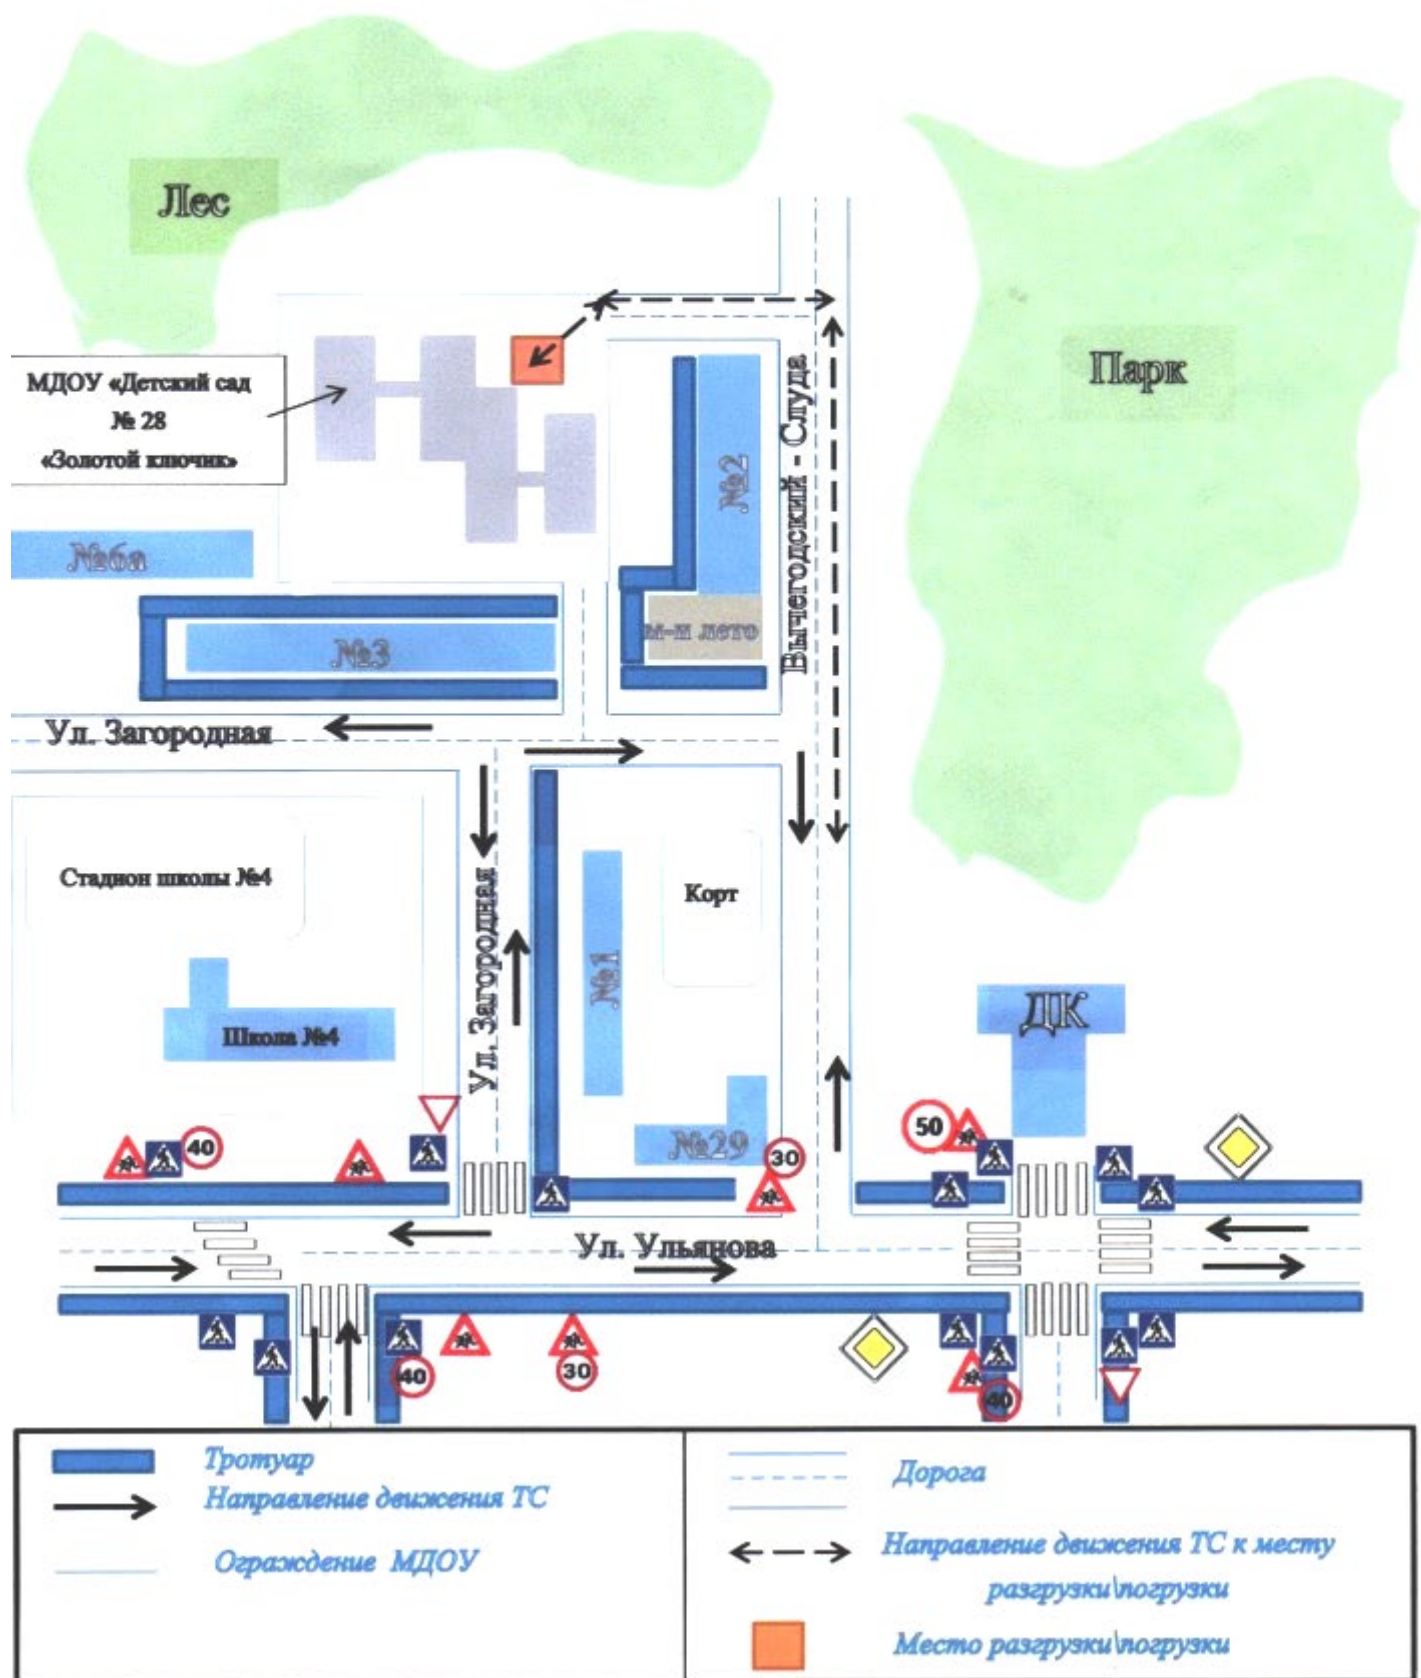

Маршруты движения транспортных средств к местам разгрузки/погрузки